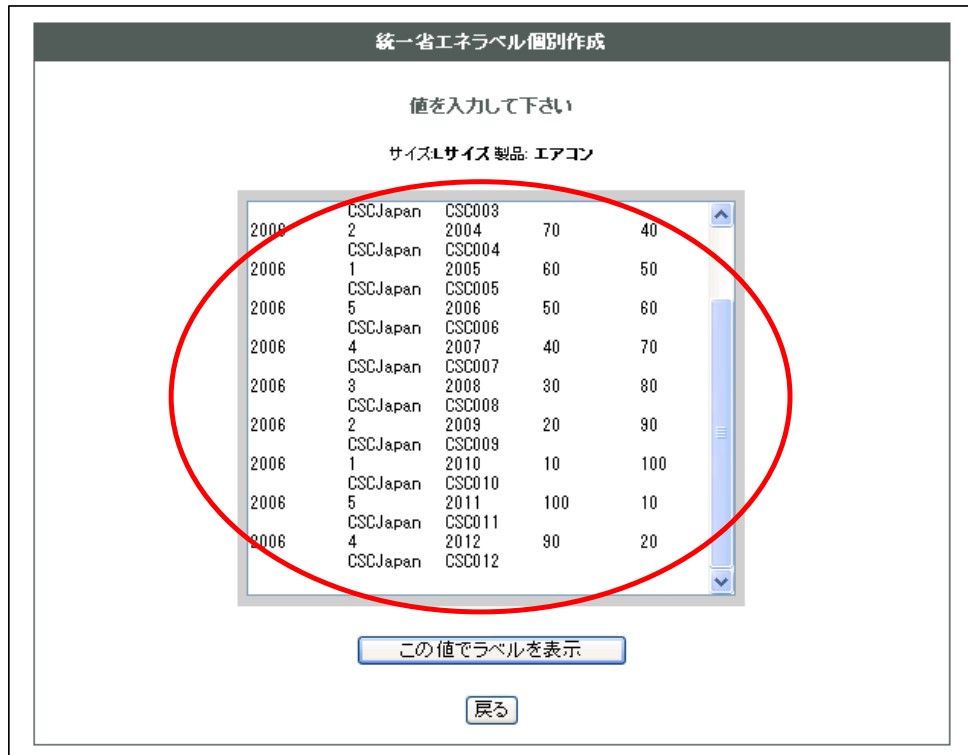

蛍光灯器具(1製品のみ)

統一省エネラベル個別作成

製品選択プルダウンより「エアコン(複数製品一括作成)」を選択し、「データ入力フォームへ」ボタンをクリックします

統一省エネラベル個別作成_データ入力画面(複数一括)

先ほどエクセルからコピーした情報をデータ入力エリアに貼り付けます。

データ貼り付け後、「この値でラベルを表示」ボタンをクリックすると、ラベルイメージが表示されます。