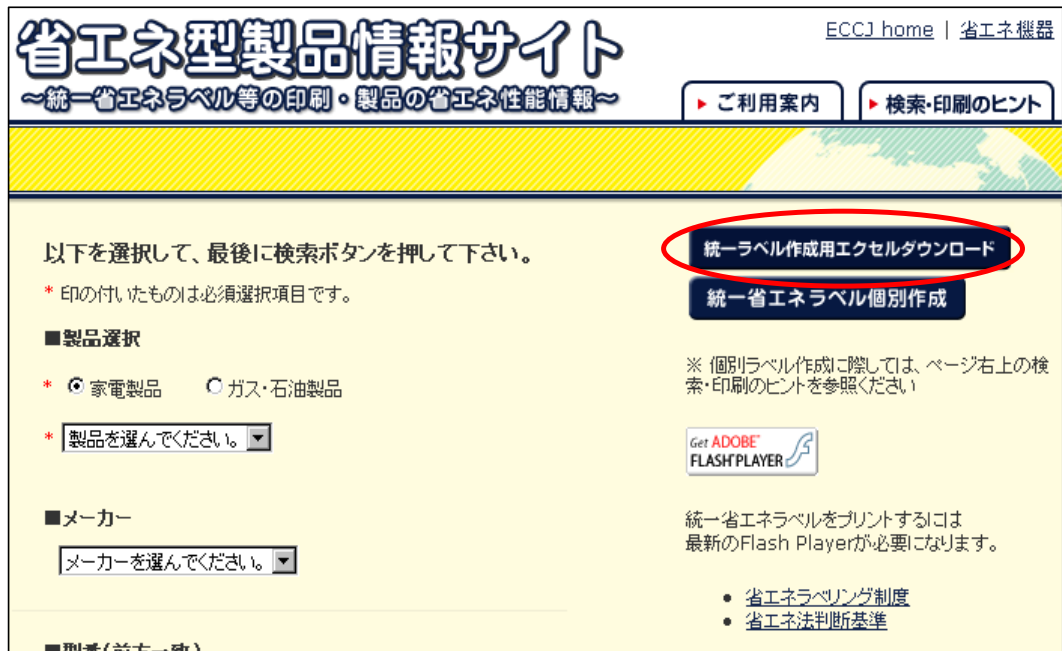

※ 個別ラベル作成に際しては、ページ右上の検索・印刷のヒントを参照ください

Get ADOBE FLASHPLAYER

統一省エネラベルをプリントするには最新のFlash Playerが必要になります。

- 省エネラベル制度
- 省エネ法判断基準

■型番(前ページ)

省エネ型製品登録サイト_TOPページ

* 複数製品を同時に印刷するには…
エアコン、冷蔵庫、蛍光灯器具については、複数製品を同時に印刷することが可能です。
データ入力はこちらで用意したエクセルシートのフォーマットを使用しますので、シートのダウンロードを行います。