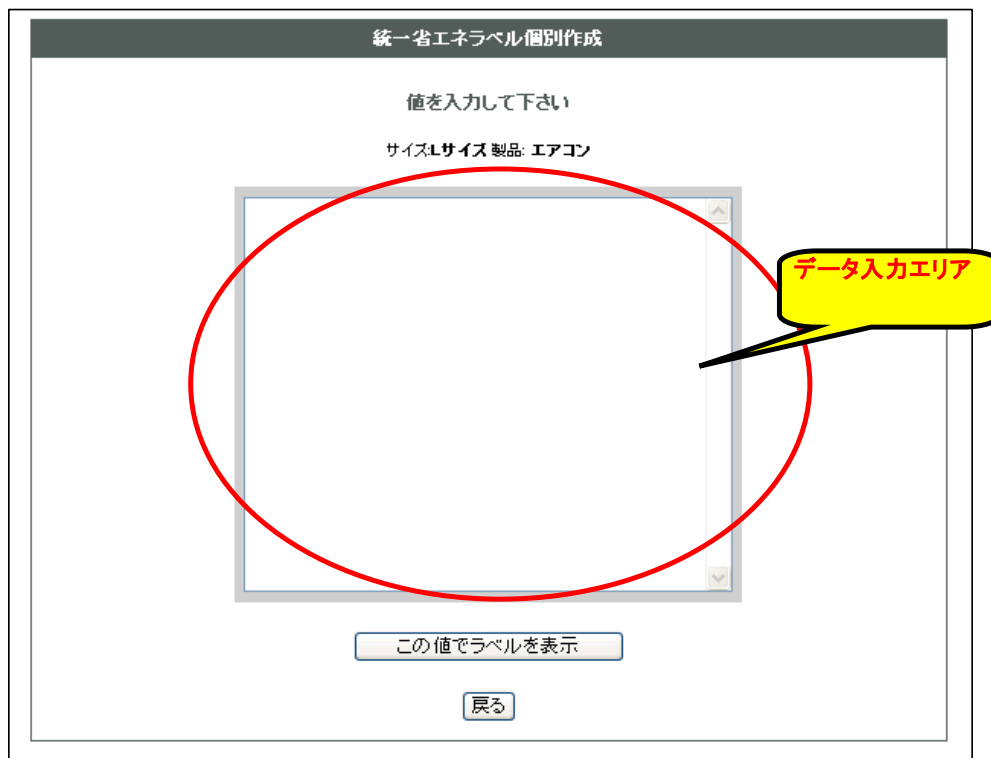

統一省エネラベル個別作成_データ入力画面(複数一括)

先ほどエクセルからコピーした情報をデータ入力エリアに貼り付けます。